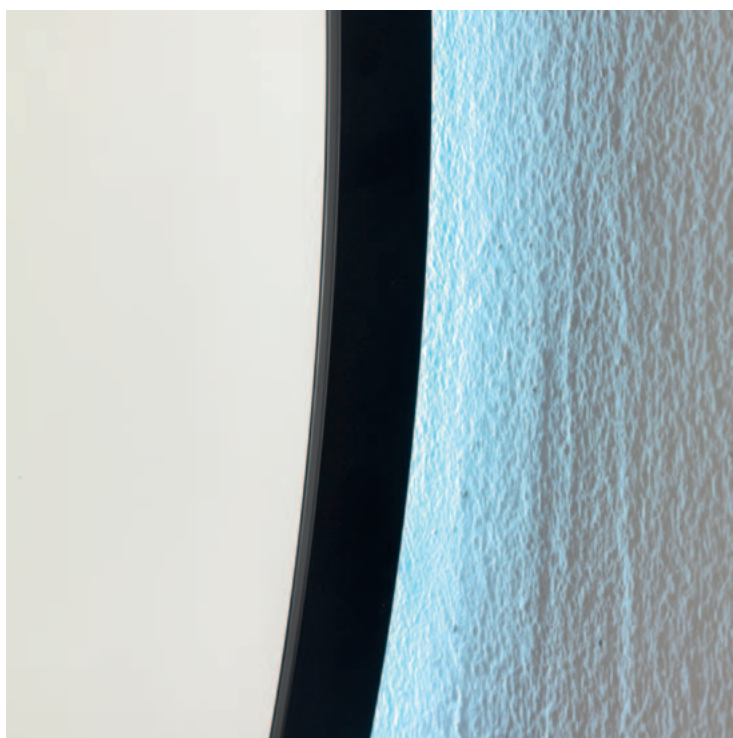

Descrizione specchiera retroilluminata a led con cornice in acciaio nero opaco

Telaio telaio in elettrozincato, cornice in acciaio inox verniciato nero

Specchio 4 mm filo lucido

Illuminazione strip led 7.2W/m, colorazione 4000K CRI>80

Dimensioni misure su richiesta

Accessori optional disappannante, interruttore touch sensor

Description perimeter backlighting led mirror, with frame in inox matt black

Frame fixing plate in electrogalvanized steel, frame in inox matt black

Mirror 4 mm polished edge mirror

Lighting strip led 7.2W/m, color 4000K CRI>80

Measures on request

Optional accessories demister system, touch or sensor switch