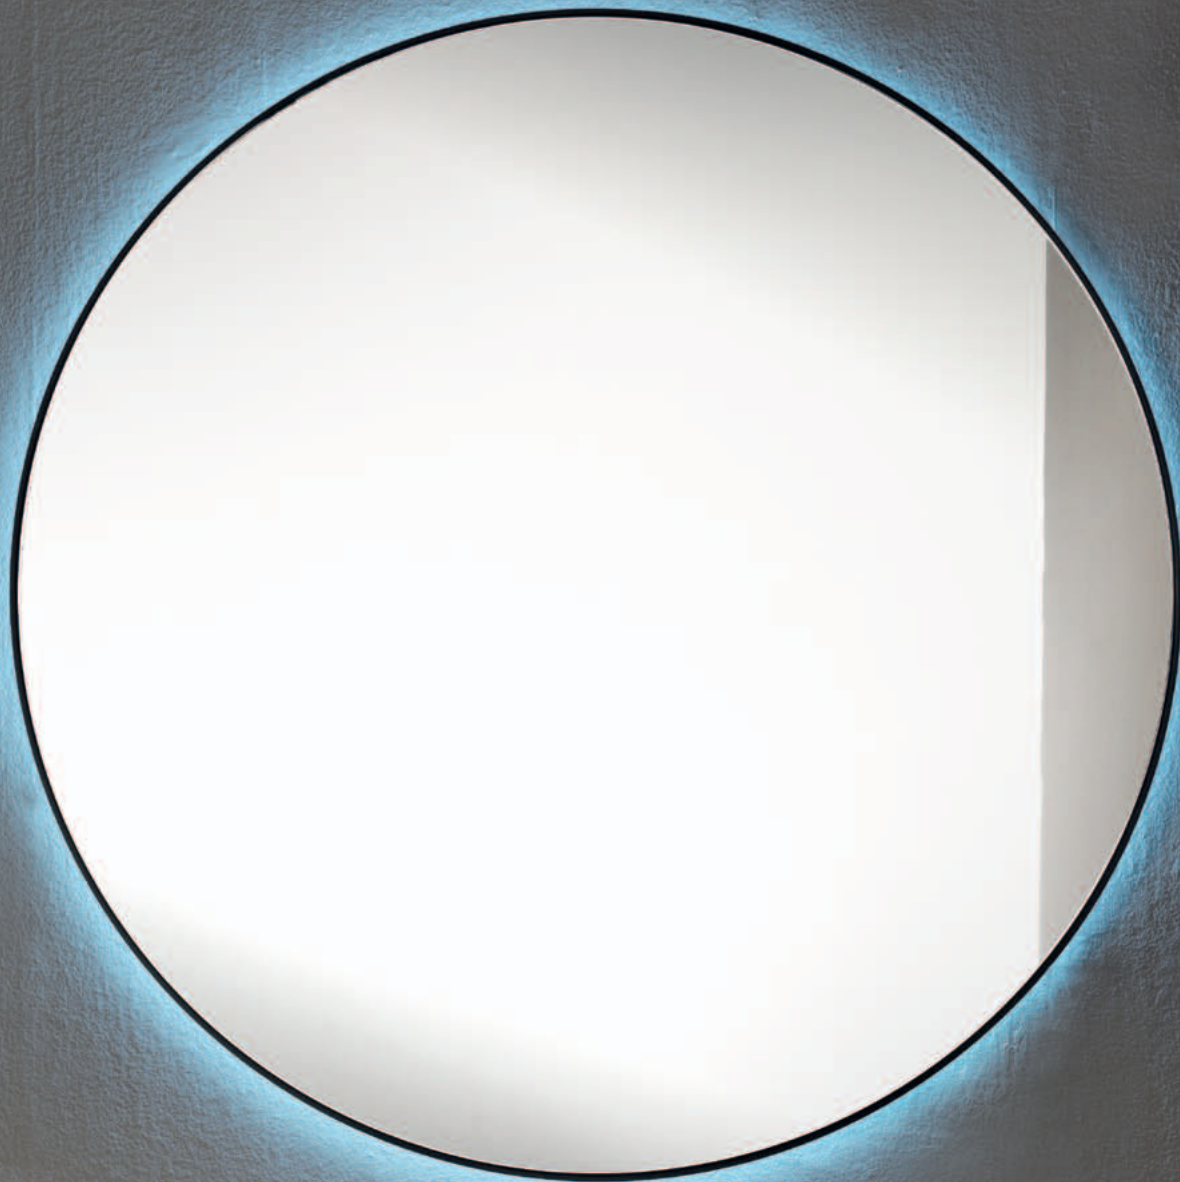

Descrizione specchiera retroilluminata a led con cornice in acciaio nero opaco

Telaio telaio in elettrozincato, cornice in acciaio inox verniciato nero

Specchio 4 mm filo lucido

Illuminazione strip led 7.2W/m, colorazione 4000K CRI>80