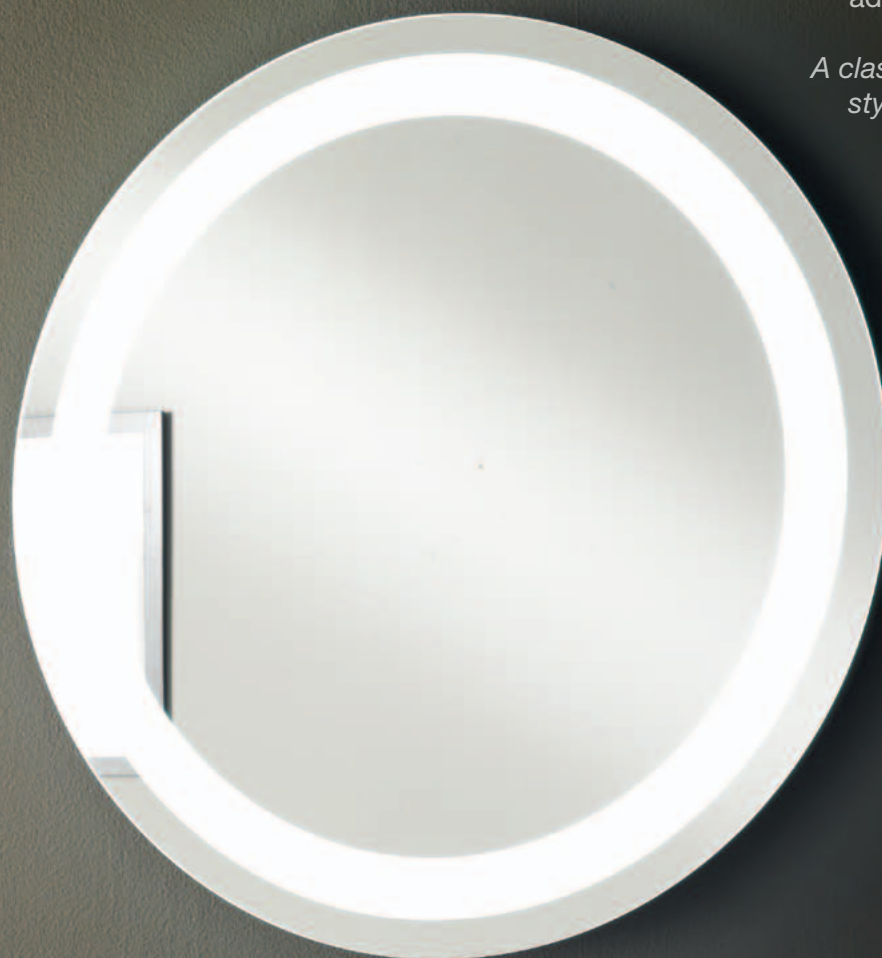

Measures on request

Optional demister system, touch or sensor switch

picture

Uno specchio incastonato in una cornice di luce.
A mirror nestled in a frame of light.

Descrizione specchiera led con cornice in alluminio illuminata

Dimensioni misure su richiesta

Accessori optional disappannante, interruttore touch

Description led mirror with lighting aluminum frame

Frame fixing plate in electrogalvanized steel and aluminum profile

Mirror 4 mm polished edge mirror

A classic, gives light and style to any bathroom furniture.

Descrizione specchiera rotonda, con telaio scatolato, sabbiatura circolare e alloggiamento led chiuso.

Telaio telaio in acciaio inox

Specchio 4 mm filo lucido