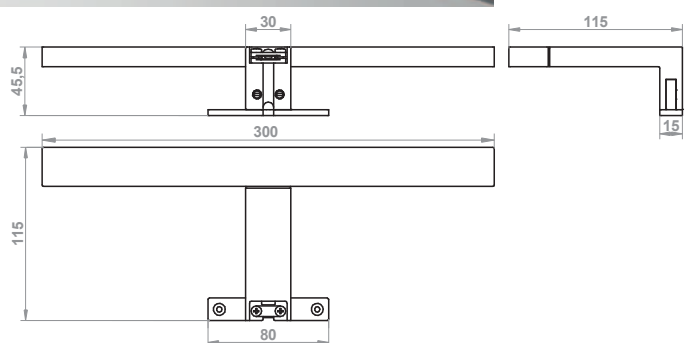

CODE	LENGTH	Tc (k)	P (w)	DRIVER
LF1264/30/01	30 cm	6000K	4.9	no required