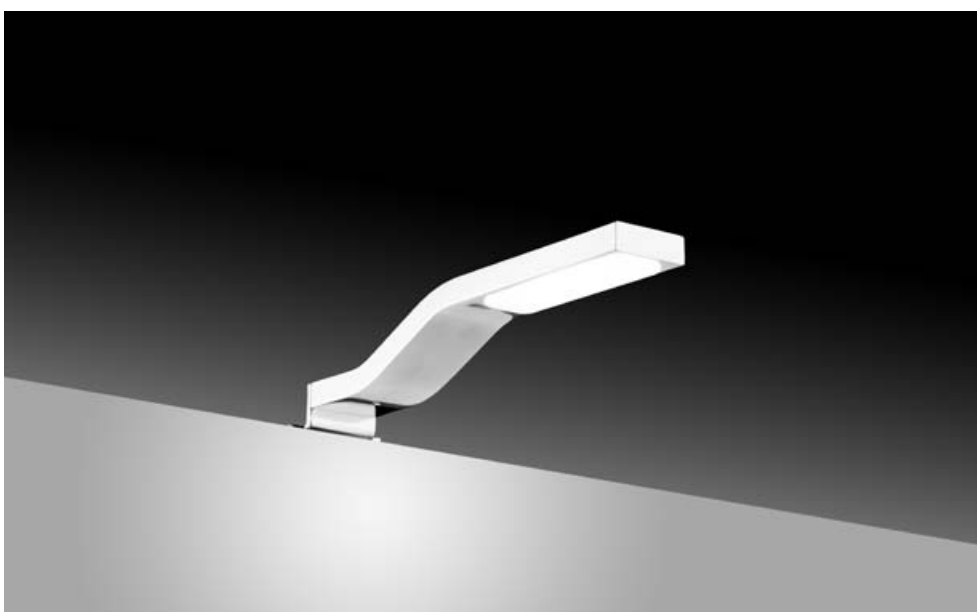

Led lamp CLIII-IP44-500mA-costant current-chromed.

CODE	Tc (k)	P (w)	DRIVER
LF912	4000k	6	external