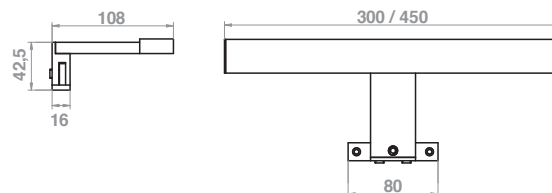

PLEXY Collection

Modello realizzato in corpo di alluminio e diffusore in plex, questa lampada si distingue per la sua brillantezza che si sprigiona frontalmente e in verticale. **Lampada led CLII-IP44-230V-50Hz**, con driver selv interno, prevede il montaggio sia a specchio che a telaio, é disponibile in finitura cromo.

Realized in aluminum body and plex diffuser, this model stands for its brightness, released frontally and vertically.

Led lamp CLII-IP44-230V-50Hz, with internal selv driver, provide two fixing for mirror and frame, available in chrome finishing.

CODE	LENGTH	Tc (k)	P (w)	DRIVER
F1219/M	30 cm	4000K	4.8	Internal
LF1220/M	45 cm	4000K	4.8	Internal

CODE	LENGTH	Tc (k)	P (w)	DRIVER
LF1221/M	60 cm	4000K	9.6	Internal