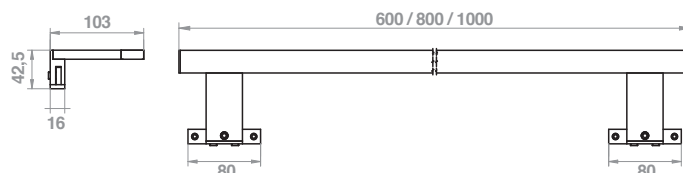

CODE	LENGTH	Tc (k)	P (w)	DRIVER
LF1145/M	60 cm	6000K	9.6	Internal
LF1173/M	80 cm	6000K	9.6	Internal
LF1174/M	100 cm	6000K	9.6	Internal