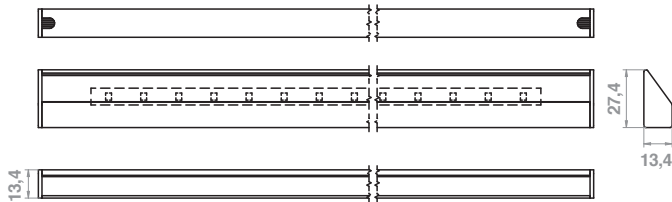

# UNDER CABINET Led lighting

Barra led in alluminio da appoggio realizzabile su misura.  
*Aluminium led bar, size on demand.*