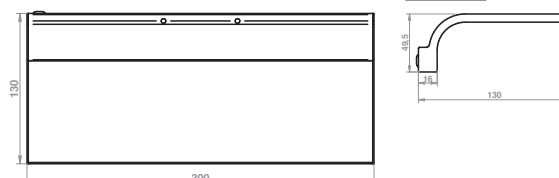

WAVE Collection

Realizzata in trafilata di alluminio ed assemblata con diffusori particolari che grazie alla loro riflessione, rendono la luce perfettamente omogenea.
Lampada led CLII-IP44-230V-50Hz, con driver Selv interno disponibile in due finiture, cromo e bianco opaco.

Realized in aluminum profile, assembled with special diffusers that thanks to their reflection, produce a perfect uniform lighting.
Led lamp CLII-IP44-230V-50Hz, with internal Selv driver, available in two finishing, chrome or matt white.

CODE	LENGTH	Tc (k)	P (w)	DRIVER
LF1181/15	15 cm	4000K	3.5	Internal

CODE	LENGTH	Tc (k)	P (w)	DRIVER
LF1181	30 cm	4000K	6	Internal