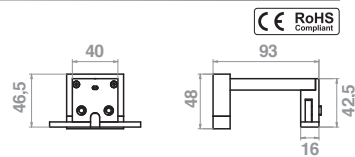

Corpo in alluminio, piccole ma molto luminose, sono ideali per specchiere e composizioni di dimensioni ridotte.

Lampada led CLII-IP44-230V-50Hz, con driver Selv interno, prevede il montaggio sia a specchio che a telaio, é disponibile in finitura cromo.

Aluminium housing, diffuser in PMMA, these little models but very bright, are perfect with small size mirrors and furniture.

Led lamp CLII-IP44-230V-50Hz, with internal selv driver, provide two fixing for mirror and frame, available in chrome finishing.

CODE	Tc (k)	P (w)	DRIVER
LF1086/M	4000K	4.8	Internal

CODE	Tc (k)	P (w)	DRIVER
LF1236/M	4000K	3.5	Internal