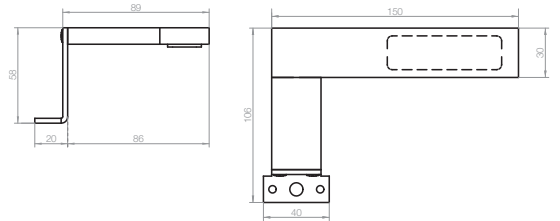

Led lamp CLIII-IP44-700mA-costant current-chromed.

CODE	Tc (k)	P (w)	DRIVER
LF915	4000k	6	external