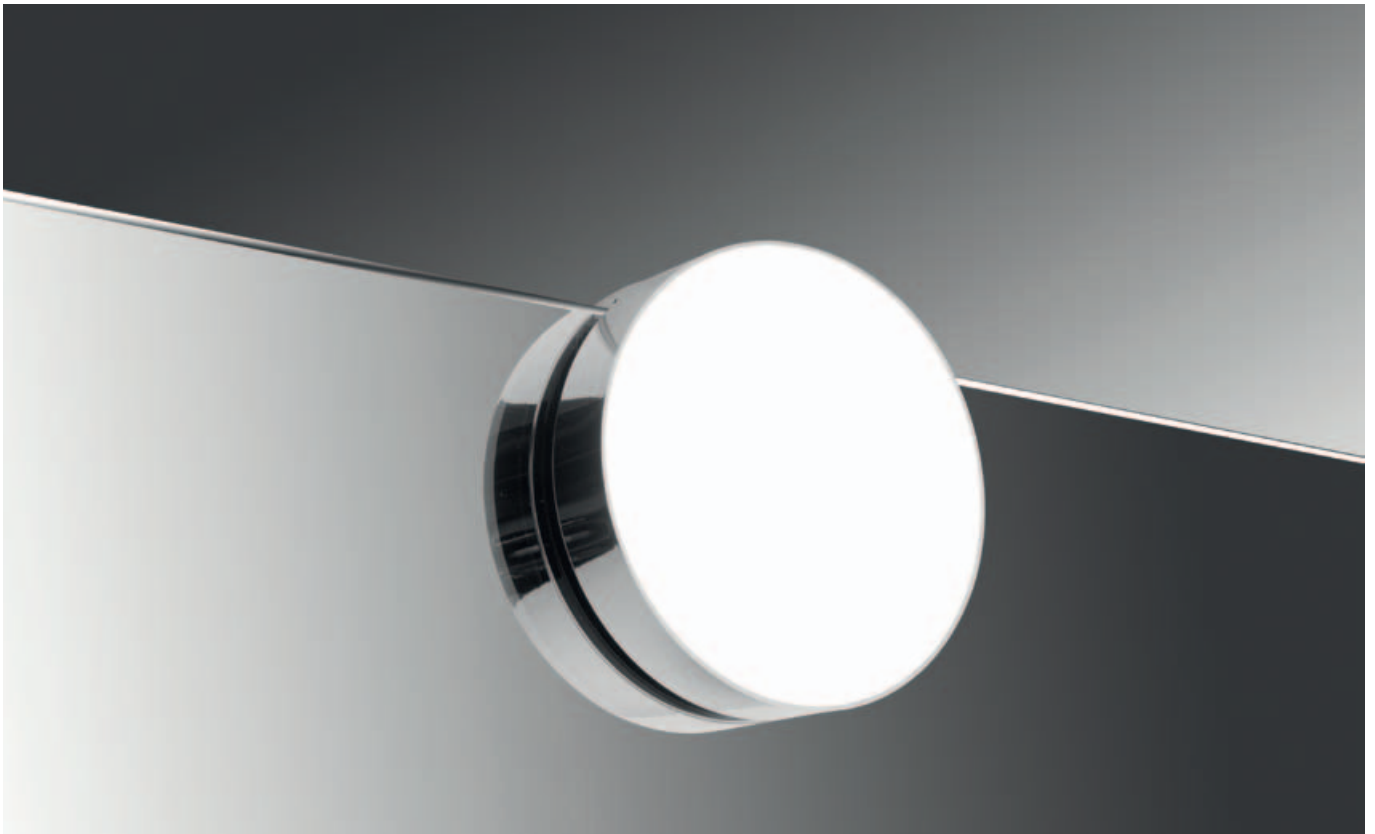

mod. **LF1349**

Lampada in abs cromato e diffusore in policarbonato, prevedono il montaggio a specchio ed a telaio.
Chromed lamp in abs and polycarbonate diffuser, can be mounted directly onto the mirror and onto the frame.

CLII-IP44-230V-50Hz con modulo diretto a 230V / *with direct 230V module*

CODE	Tc (k)	P (w)	DRIVER
LF1349	4000 K	4	no required