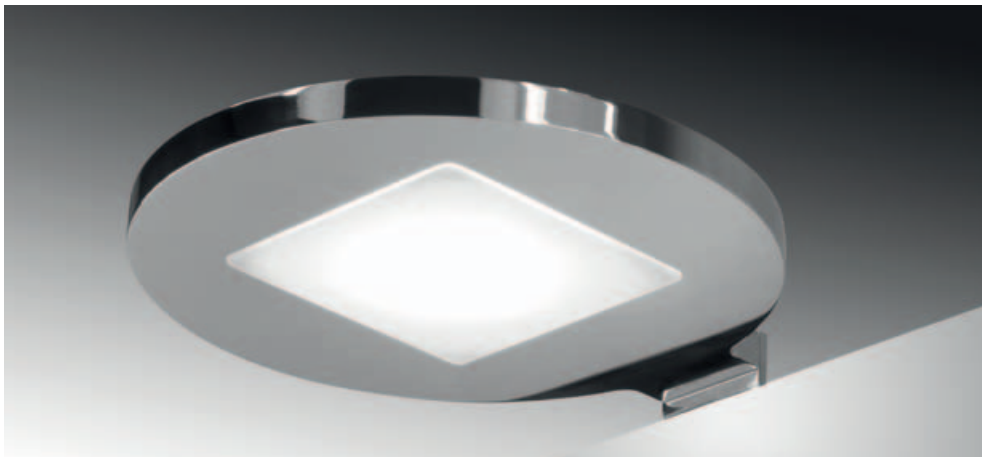

Led lamp CLIII-IP44-700mA-costant current-chromed.

CODE	Tc (k)	P (w)	DRIVER
LF964	4000k	6	external