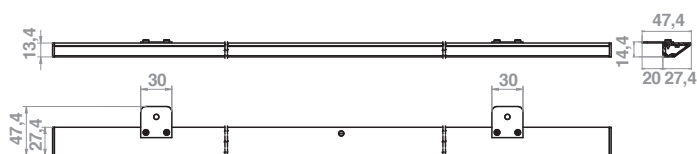

CODE	LENGTH	Tc (k)	P (w)	DRIVER
LF1212/600	60 cm	4000K	5.52	external
LF1212/700	70 cm	4000K	6.48	external
LF1212/800	80 cm	4000K	7.44	external
LF1212/1000	100 cm	4000K	9.36	external
LF1212/1200	120 cm	4000K	11.28	external
LF1212/1400	140 cm	4000K	13.2	external