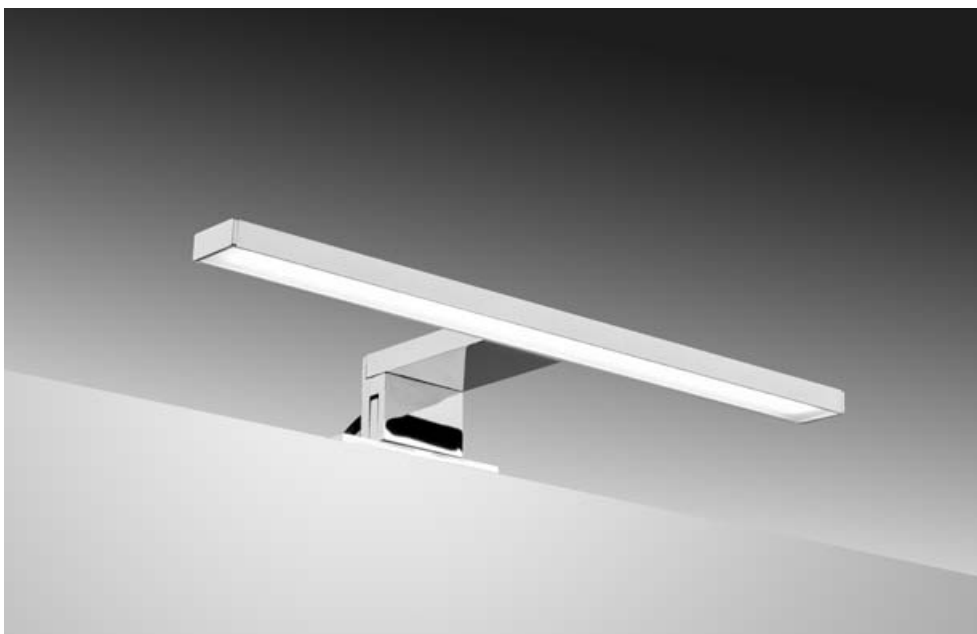

# LINE Collection

Realizzato in trafilato di alluminio con diffusore in PMMA, polimero termoplastico estremamente trasparente, l'alternativa leggera al vetro.  
**Lampada led CLII-IP44-230V-50Hz**, con driver Selv interno, prevede il montaggio sia a specchio che a telaio, é disponibile in due finiture cromo e bianco opaco.  
*Realized in aluminum profile with PMMA diffuser, thermoplastic polymer very transparent, light alternative to glass.*  
**Led lamp CLII-IP44-230V-50Hz**, with internal driver, provide two fixing for mirror and frame, available in two finishing, chrome or matt white.