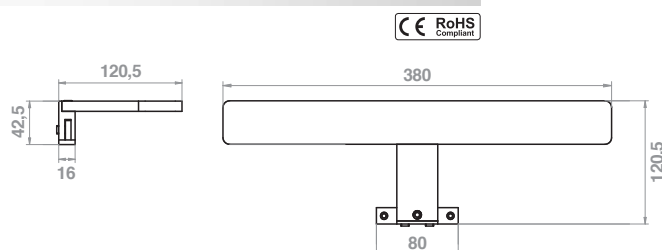

CODE	LENGTH	Tc (k)	P (w)	DRIVER
LF1217/M	28 cm	6000K	5.5	Internal

CODE	LENGTH	Tc (k)	P (w)	DRIVER
LF1218/M	38 cm	6000K	7	Internal

Corpo in alluminio, piccole ma molto luminose, sono ideali per specchiere e composizioni di dimensioni ridotte.