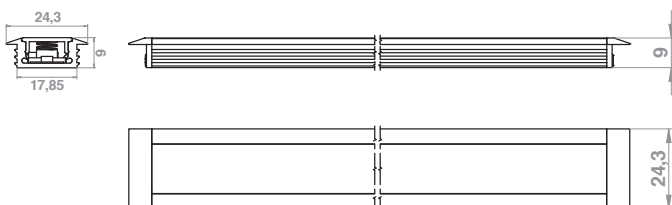

Led DOWNLIGHT

Barra led in alluminio ad incasso realizzabile su misura.
Aluminium led bar, size on demand.