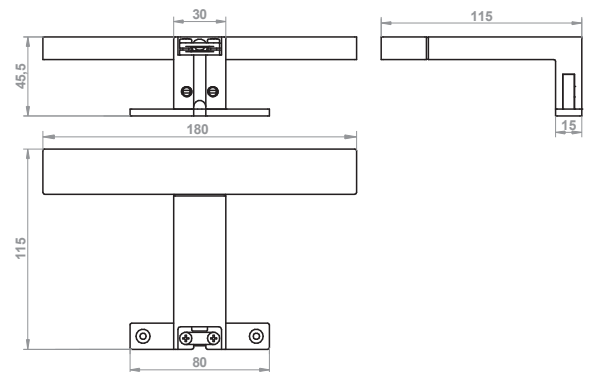

CODE	LENGTH	Tc (k)	P (w)	DRIVER
LF1264/18/01	18 cm	6000K	3.62	no required