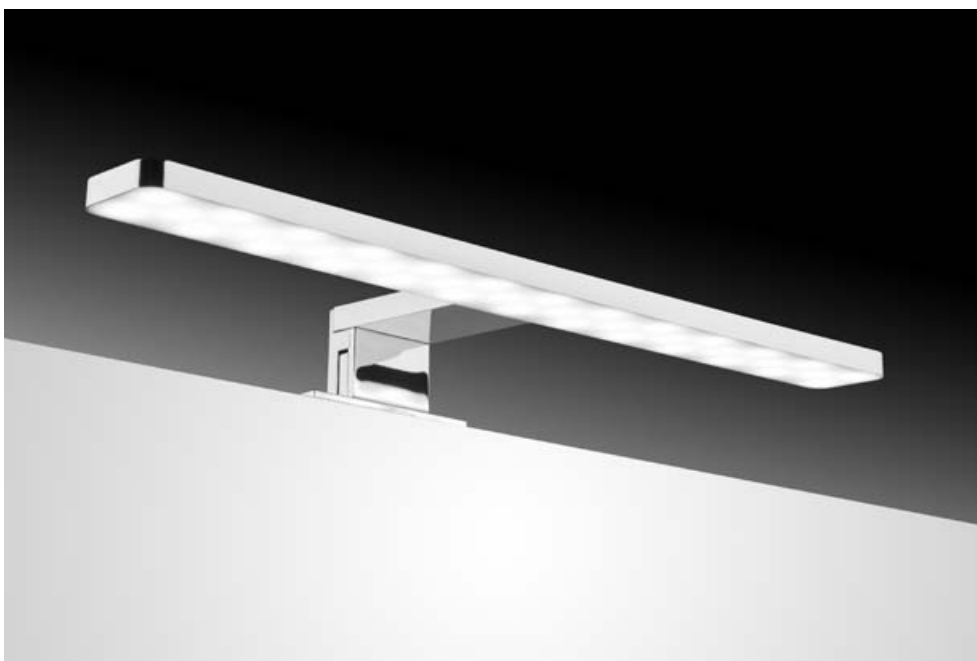

CODE	LENGTH	Tc (k)	P (w)	DRIVER
LF1218/M	38 cm	6000K	7	Internal