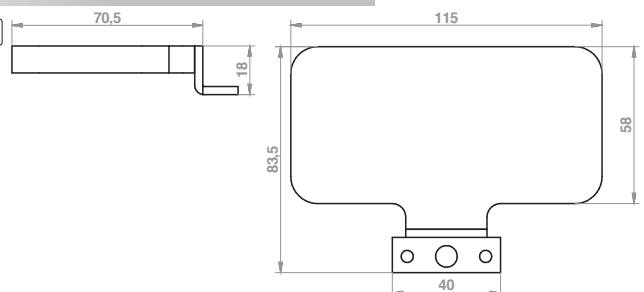

CODE	Tc (k)	P (w)	DRIVER
LF1080	4000k	5	external

CODE	Tc (k)	P (w)	DRIVER
LF1081	4000k	9,6	external