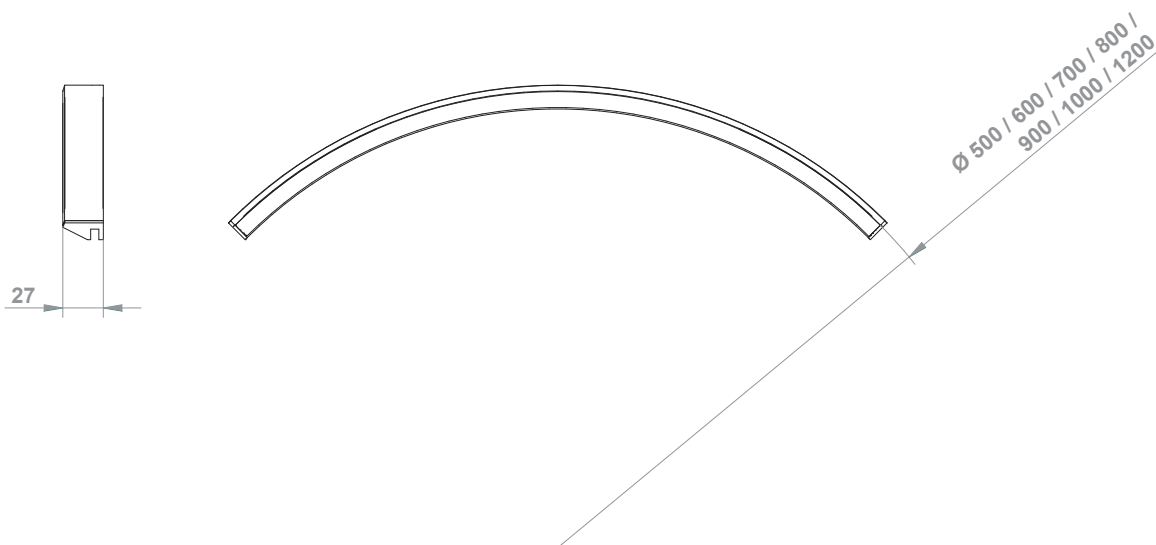

mod. **LF1375**

Profilo in alluminio calandrato realizzabile in diverse misure e finiture, con strip led e diffusore. Aggancio diretto sul vetro, necessita di alimentatore esterno.
Lampada led Led lamp CLII-IP44-24V-50Hz

*Calendered aluminum profile available in different sizes and finishes with strip led and diffuser. Direct fixing to the glass, requires external driver.
CLII-IP44-24V-50Hz LED lamp.*

CLII-IP44-24V-50Hz

CODE	LENGTH Ø	DRIVER
LF1375	500-600-700-800-900-1000-1200	external driver