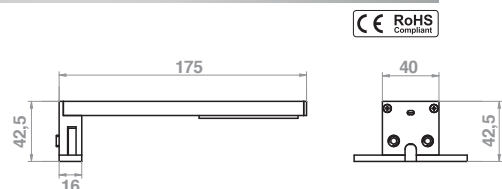

CODE	Tc (k)	P (w)	DRIVER
LF1236/M	4000K	3.5	Internal