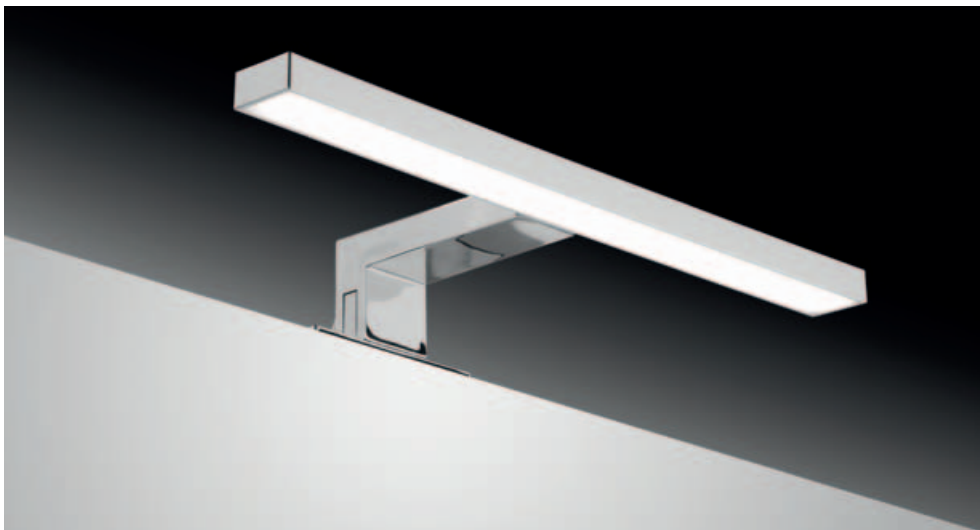

CODE	LENGTH	Tc (k)	P (w)	DRIVER
LF1264/18/01	18 cm	6000K	3.62	no required