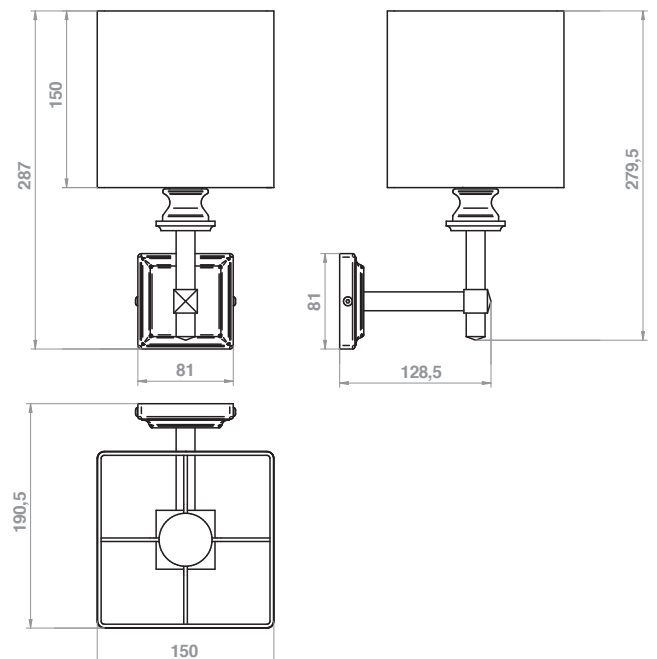

CODE: LF1166

CODE: LF1165