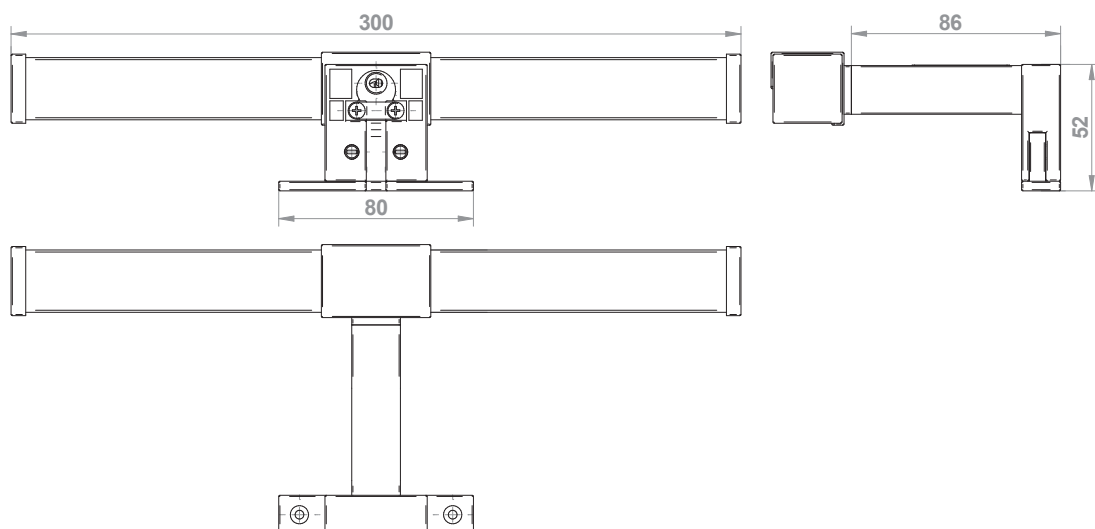

mod. **LF1314**

Realizzata in ABS e diffusore in policarbonato sabbiato, monta un modulo led diretto a 230V, sprigiona una luce forte e perfettamente uniforme.
Lampada led CLII-IP44-230V-50Hz prevede il montaggio a specchio ed a telaio, disponibile in cromo lucido e nero opaco

*Made of ABS and sandblasted polycarbonate diffuser, it uses a direct 230V LED module, emitting a strong and perfectly uniform light.
CLII-IP44-230V-50Hz LED lamp can be mounted directly onto the mirror and onto the frame. Available in polished chrome and matt black.*

CLII-IP44-230V-50Hz

CODE	LENGTH	Tc (k)	P (w)	DRIVER
LF1314/30	30 cm	4000 K	4,4	no required
LF1314/50	50 cm	4000 K	8	no required