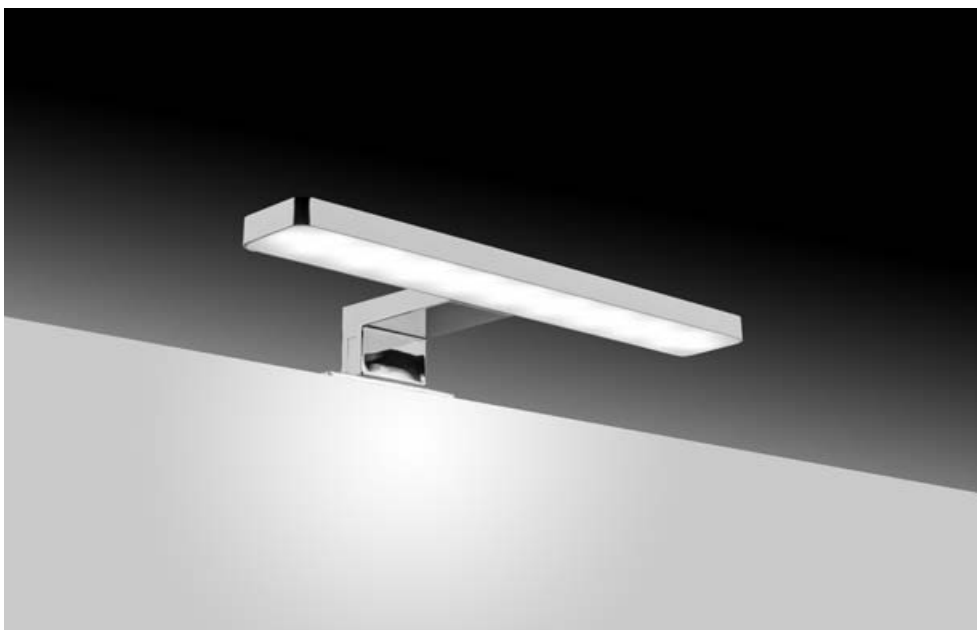

PRETTY Collection

Corpo in ABS, polimero termoplastico perfetto per creare apparecchi leggeri e rigidi, diffusore in policarbonato opale, ed angoli arrotondati.
Lampada led CLII-IP44-230V-50Hz, con modulo led diretto 230V, prevede il montaggio sia a specchio che a telaio, é disponibile in finitura cromo.

Casing in ABS, thermoplastic polymer perfect to create articles lightweight and rigid, diffuser in opal polycarbonate, with rounded corners.
Led lamp CLII-IP44-230V-50Hz, with module led direct 230V, provide two fixing for mirror and frame, available in chrome finishing.

CODE	LENGTH	Tc (k)	P (w)	DRIVER
LF1217/M	28 cm	6000K	5.5	Internal