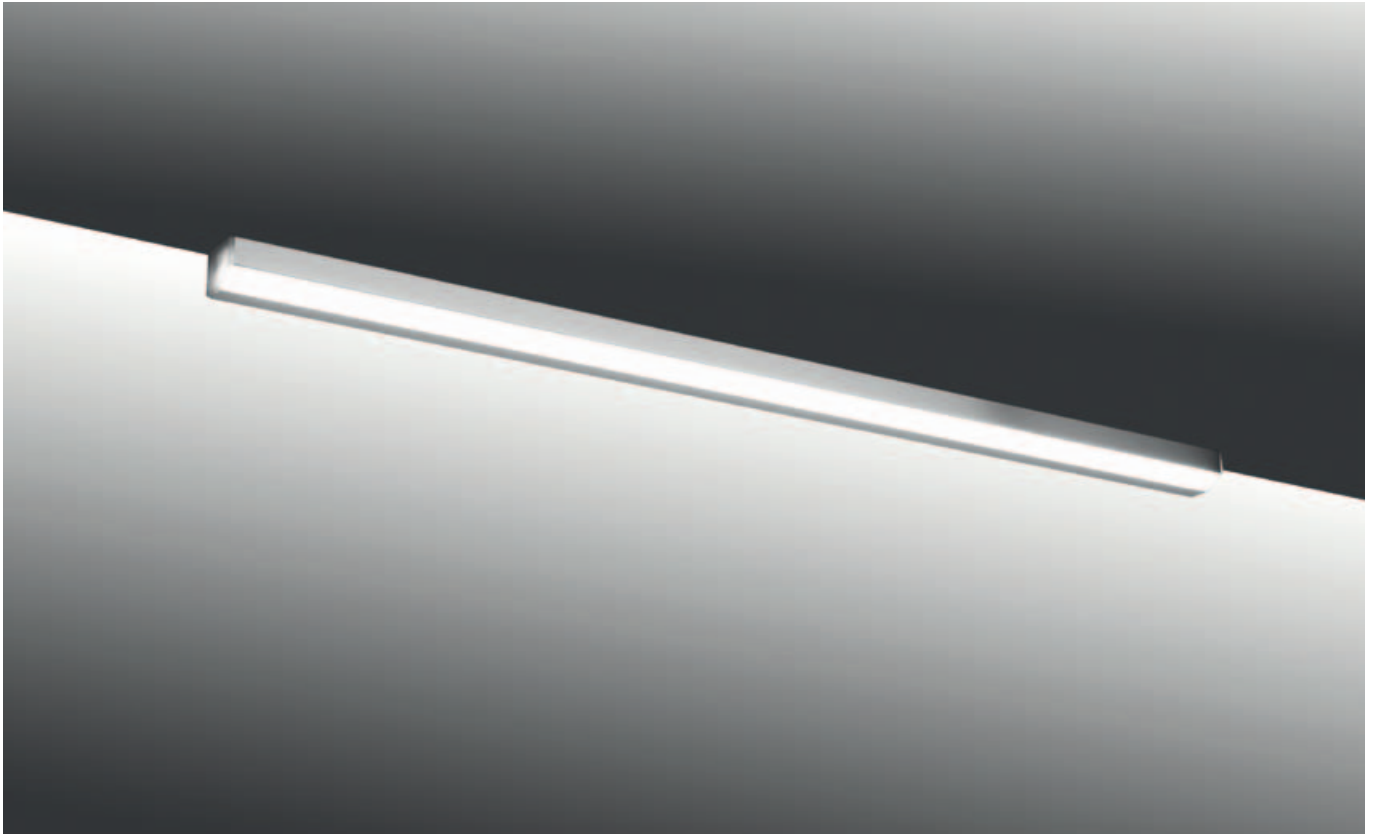

mod. **LF1316**

Profilo in alluminio con diffusore in policarbonato, realizzabile su misura, emana una luce intensa ma minimale.
Aluminum profile with polycarbonate diffuser, which can be customized, gives off an intense but minimal light.

CLIII-IP20/44- 12/24V

CODE	LENGTH	Tc (k)	DRIVER
LF1316	SU RICHIESTA	4000 K	external