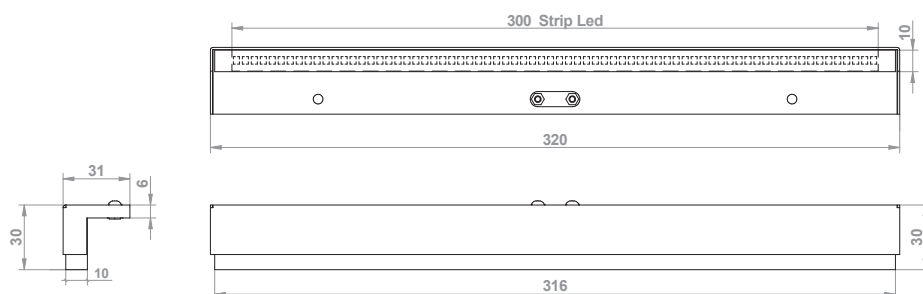

LUXURY Collection

La collezione luxury, frutto di un raffinato design è il risultato di un perfetto accostamento di materiali nobili come il vetro, il metacrilato lavorato a mano, l'ottone e l'acciaio inox per ottenere un prodotto di alta qualità e di sicuro effetto.

The luxury collection, following a refined design, it's a result of a perfect mix of fine materials, such as hand-blown glass, handmade methacrylate, brass and inox, to obtain high quality product and great impression.

mod. **LF1315**

Corpo in metallo e diffusore in metacrilato sabbiato, realizzabile in differenti misure.

Metal lamp and sandblasted methacrylate diffuser, available in different sizes.

Led lamp CLIII IP20/44-24V

Esempi di misure / Examples of dimensions

CODE	LENGTH	Tc (k)	P (w)	DRIVER
LF1315	32 cm	4000 K	4,8	external
LF1315/450	45 cm	4000 K	6,8	external
LF1315/600	60 cm	4000 K	9,2	external
LF1315/800	80 cm	4000 K	12,4	external