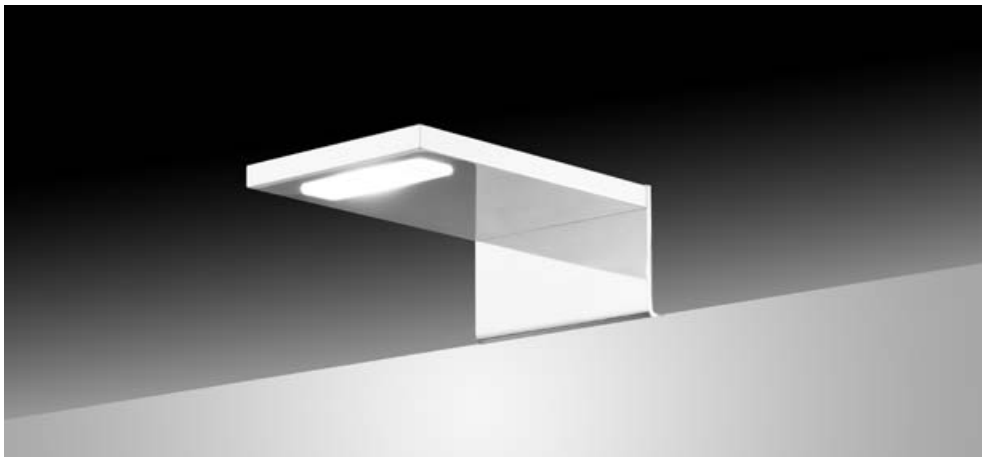

Led lamp CLIII-IP44-700mA-costant current-chromed.

CODE	Tc (k)	P (w)	DRIVER
LF915	4000k	6	external