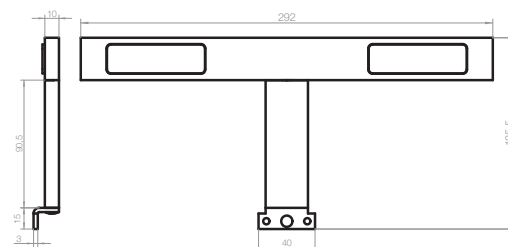

Led lamp CLIII-IP44-500mA-costant current-chromed.

CODE	Tc (k)	P (w)	DRIVER
LF912	4000k	6	external