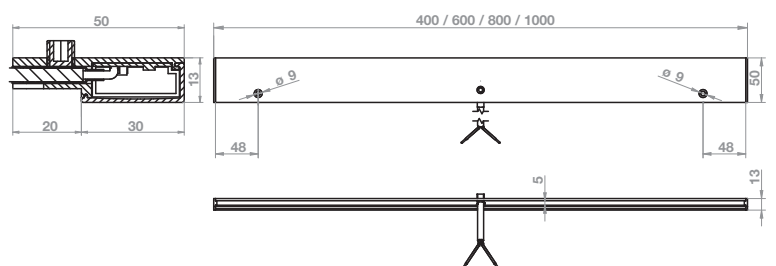

CODE	LENGTH	Tc (k)	P (w)	DRIVER
LF1293/400	40 cm	4000K	10	no required
LF1293/500	50 cm	4000K	15	no required
LF1293/600	60 cm	4000K	15	no required
LF1293/700	70 cm	4000K	20	no required
LF1293/800	80 cm	4000K	20	no required
LF1293/900	90 cm	4000K	25	no required
LF1293/1000	100 cm	4000K	25	no required
LF1293/1200	120 cm	4000K	30	no required
LF1293/1400	140 cm	4000K	35	no required