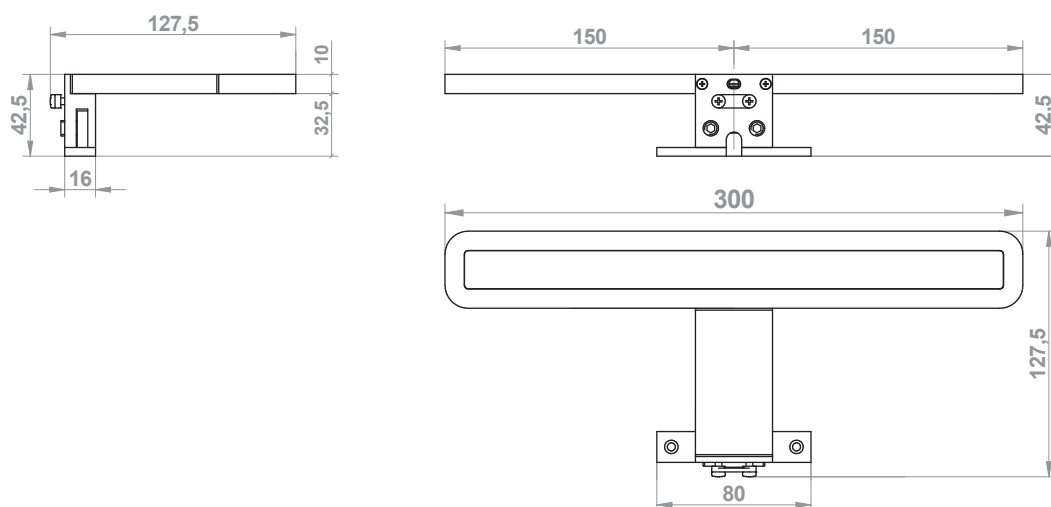

DIAMANTE Collection

mod. LF1311

Realizzata in alluminio e metacrilato sabbiato con modulo led diretto a 230V prevede il montaggio a specchio e a telaio.

Made of aluminum and sandblasted methacrylate with a direct 230V LED module, it can be mounted directly onto the mirror and frame.

CLII-IP44-230V-50Hz

CODE	LENGTH	Tc (k)	P (w)	DRIVER
LF1311/30	30 cm	4000 K	8	no required
LF1311/45	45 cm	4000 K	10	no required
LF1311/60	60 cm	4000 K	12	no required