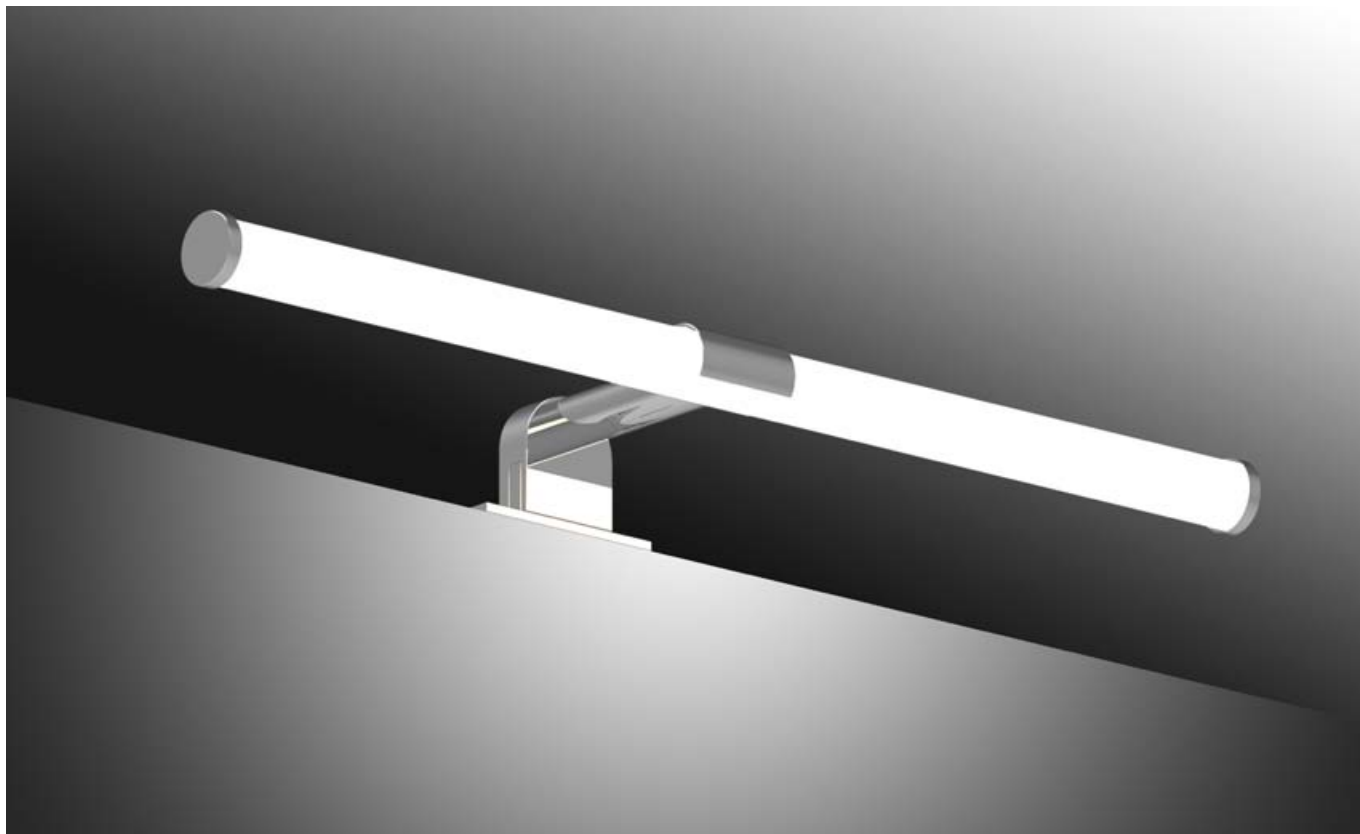

ROLLER Collection

mod. LF1313

Realizzata in ABS e diffusore in policarbonato sabbiato, monta un modulo led diretto a 230V, sprigiona una luce forte e perfettamente uniforme. Lampada led CLII-IP44-230V-50Hz prevede il montaggio a specchio ed a telaio, disponibile in cromo lucido e nero opaco.

Made of ABS and sandblasted polycarbonate diffuser, it uses a direct 230V LED module, emitting a strong and perfectly uniform light. CLII-IP44-230V-50Hz LED lamp can be mounted directly onto the mirror and onto the frame. Available in polished chrome and matt black.

CLII-IP44-230V-50Hz

CODE	LENGTH	Tc (k)	P (w)	DRIVER
LF1313/30	30 cm	4000 K	4,4	no required
LF1313/50	50 cm	4000 K	8	no required