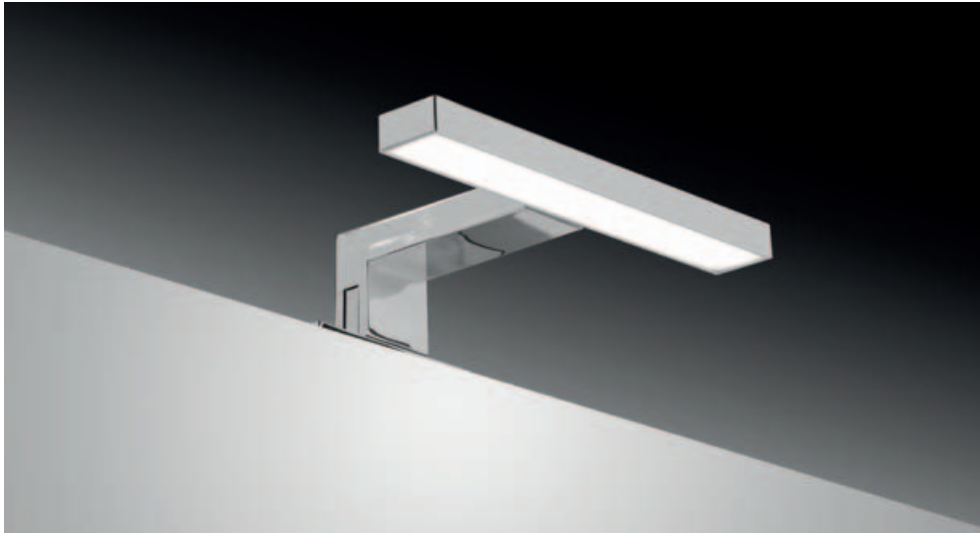

SMART Collection

Realizzata in ABS, (polimero termoplastico perfetto per creare apparecchi rigidi e leggeri), con un nuovo modulo led diretto 230V, la serie Smart è il connubio perfetto tra tecnologia, risparmio e stile. **Lampada led CLII-IP44-230V-50Hz**, prevede il montaggio a specchio ed a telaio, disponibile in cromo lucido.

Realized in ABS, (thermoplastic polymer perfect to create articles lightweight and rigid), with a new led module direct 230V, Smart series is the perfect blend between technology, savings and style. **Led lamp CLII-IP44-230V-50Hz**, provide two fixing for mirror and frame, available in chrome finishing.